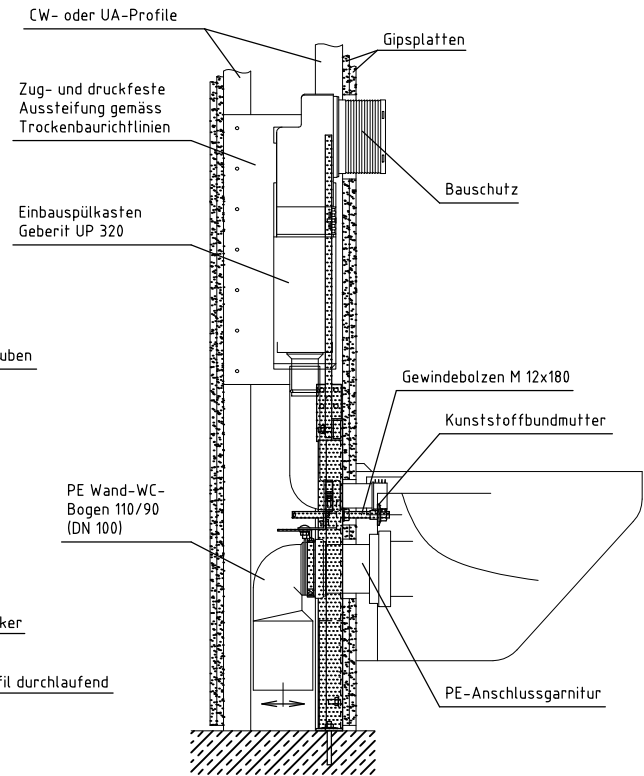

KNAUF
System
W223-A10

Ausschreibungs- und Bestelltext:

..... Stück Tragständer zum Einbau in Trockenbauwände.
Für die Befestigung von Wandhänge-WC.
Mit höhenverstellbarer Winkeltraverse als zentralem Befestigungselement.
Gewindebolzenabstand: 180 und 230, Gewindebolzenhöhe: 318 - 468.
Mit Geberit Spülkasten UP 320 (6 und 3 Liter) für Betätigung von vorn.
Mit PE-Ablaufbogen 110/90, PE-Anschlussgarnitur 90 und Bauschutz.
Mit Befestigungsmaterial für das Wand-WC und Montagmaterial für den Tragständer. Für Wand-Raster 625/600x, Rahmenhöhe 578.
Fabrikat GLOCK Modell-Nr.

xnichtzutreffendes bitte streichen
Alle Maßangaben in mm. Technische Änderungen vorbehalten.

Lieferbare Nachrüstsätze und Sanitärartikel:

..... Andere verwendbare Einbauspülkästen auf Anfrage
PE WC-Ablaufbogen 90/90 (DN 80)
Passende Betätigungsplatten: Geberit Modelle
"Sigma 01/10/20/50/60/80", "Bolero", "Tango", "Mambo"
sowie Fernauslösungen aus dem Geberit "HyTronic"-Programm.

| Wand-Raster | Einbau-breite | | Modell-Nr. |
|-------------|---------------|--|-------------------|
| 600 | 550 | | 753.541.51 |
| 625 | 575 | | 753.541.53 |

GLOCK GmbH
Befestigungstechnik
Robert-Bunsen-Straße 37-39
64579 Gernsheim/Rhein
Tel. 06258/902784 * Fax 06258/902916
info@glockgmbh.de * www.glockgmbh.de

Tragständer
Für Wandhänge-WC,
mit Geberit Einbauspülkästen

Ausschreibungs- und Bestelltext:

..... Stück Tragständer zum Einbau in Trockenbauwände.
Für die Befestigung von Wandhänge-WC (erhöhte Montage).
Mit höhenverstellbarer Winkeltraverse als zentralem Befestigungselement.
Gewindebolzenabstand: 180 und 230, Gewindebolzenhöhe: 318 - 568.
Mit Geberit Spülkasten UP 320 (6 und 3 Liter) für Betätigung von vorn.
Mit PE-Ablaufbogen 110/90, PE-Anschlussgarnitur 90 und Bauschutz.
Mit Befestigungsmaterial für das Wand-WC und Montagematerial für den Tragständer. Für Wand-Raster 625/600x, Rahmenhöhe 578/628/678.
Fabrikat GLOCK Modell-Nr.