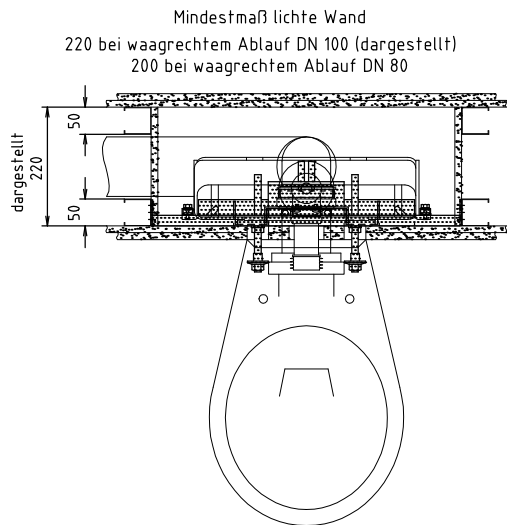

KNAUF
System
W223-A10

Ausschreibungs- und Bestelltext:

..... Stück Tragständer zum Einbau in Trockenbauwände.
Für die Befestigung von Wandhänge-WC.
Mit höhenverstellbarer Winkeltraverse als zentralem Befestigungselement.
Gewindebolzenabstand: 180 und 230, Gewindebolzenhöhe: 318 - 468.
Mit Geberit Spülkasten UP 320 (6 und 3 Liter) für Betätigung von vorn.
Mit PE-Ablaufbogen 110/90, PE-Anschlussgarnitur 90 und Bauschutz.
Mit Befestigungsmaterial für das Wand-WC und Montagmaterial für den Tragständer. Für Wand-Raster 625/600x, Rahmenhöhe 578.
Fabrikat GLOCK Modell-Nr.

xnichtzutreffendes bitte streichen
Alle Maßangaben in mm. Technische Änderungen vorbehalten.

Lieferbare Nachrüstsätze und Sanitärartikel:

..... Andere verwendbare Einbauspülkästen auf Anfrage
PE WC-Ablaufbogen 90/90 (DN 80)
Passende Betätigungsplatten: Geberit Modelle
"Sigma 01/10/20/50/60/80", "Bolero", "Tango", "Mambo"
sowie Fernauslösungen aus dem Geberit "HyTronic"-Programm.

| Wand-Raster | Einbau-breite | | Modell-Nr. |
|-------------|---------------|--|-------------------|
| 600 | 550 | | 753.541.51 |
| 625 | 575 | | 753.541.53 |

GLOCK GmbH
Befestigungstechnik
Robert-Bunsen-Straße 37-39
64579 Gernsheim/Rhein
Tel. 06258/902784 * Fax 06258/902916
info@glockgmbh.de * www.glockgmbh.de

Tragständer
Für Wandhänge-WC,
mit Geberit Einbauspülkästen

Ausschreibungs- und Bestelltext:

..... Stück Tragständer zum Einbau in Trockenbauwände.
Für die Befestigung von Wandhänge-WC (erhöhte Montage).
Mit höhenverstellbarer Winkeltraverse als zentralem Befestigungselement.
Gewindebolzenabstand: 180 und 230, Gewindebolzenhöhe: 318 - 568.
Mit Geberit Spülkasten UP 320 (6 und 3 Liter) für Betätigung von vorn.
Mit PE-Ablaufbogen 110/90, PE-Anschlussgarnitur 90 und Bauschutz.
Mit Befestigungsmaterial für das Wand-WC und Montagematerial für den Tragständer. Für Wand-Raster 625/600x, Rahmenhöhe 578/628/678.
Fabrikat GLOCK Modell-Nr.