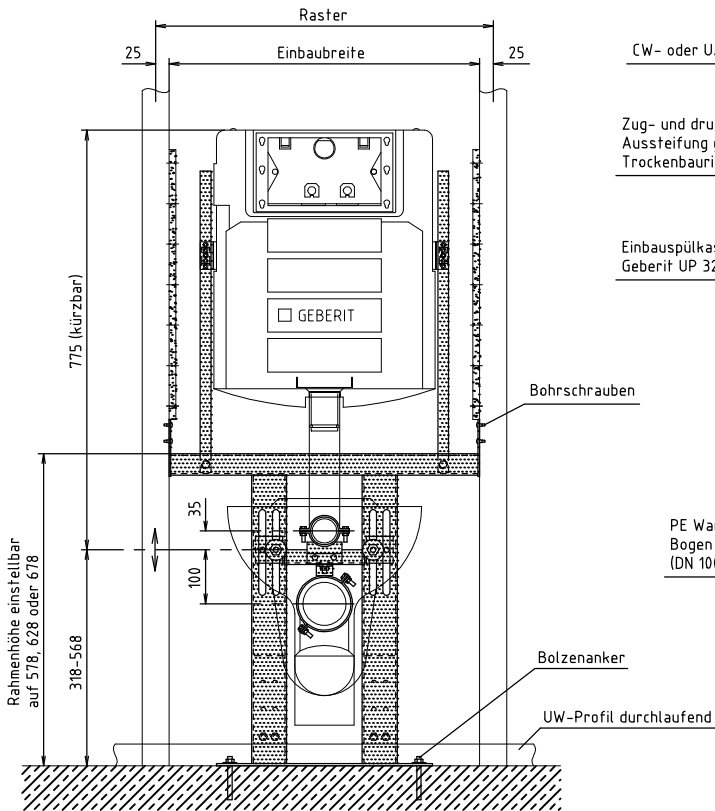

KNAUF
System
W223-A10

Ausschreibungs- und Bestelltext:

..... Stück Tragständer zum Einbau in Trockenbauwände.
Für die Befestigung von Wandhänge-WC.
Mit höhenverstellbarer Winkeltraverse als zentralem Befestigungselement.
Gewindebolzenabstand: 180 und 230, Gewindebolzenhöhe: 318 - 468.
Mit Geberit Spülkasten UP 320 (6 und 3 Liter) für Betätigung von vorn.
Mit PE-Ablaufbogen 110/90, PE-Anschlussgarnitur 90 und Bauschutz.
Mit Befestigungsmaterial für das Wand-WC und Montagmaterial für den Tragständer. Für Wand-Raster 625/600x, Rahmenhöhe 578.
Fabrikat GLOCK Modell-Nr.

xnichtzutreffendes bitte streichen
Alle Maßangaben in mm. Technische Änderungen vorbehalten.

Lieferbare Nachrüstsätze und Sanitärartikel:

..... Andere verwendbare Einbauspülkästen auf Anfrage
PE WC-Ablaufbogen 90/90 (DN 80)
Passende Betätigungsplatten: Geberit Modelle
"Sigma 01/10/20/50/60/80", "Bolero", "Tango", "Mambo"
sowie Fernauslösungen aus dem Geberit "HyTronic"-Programm.

Tragständer
Für Wandhänge-WC,
mit Geberit Einbauspülkästen

Ausschreibungs- und Bestelltext:

..... Stück Tragständer zum Einbau in Trockenbauwände.
Für die Befestigung von Wandhänge-WC (erhöhte Montage).
Mit höhenverstellbarer Winkeltraverse als zentralem Befestigungselement.
Gewindebolzenabstand: 180 und 230, Gewindebolzenhöhe: 318 - 568.
Mit Geberit Spülkasten UP 320 (6 und 3 Liter) für Betätigung von vorn.
Mit PE-Ablaufbogen 110/90, PE-Anschlussgarnitur 90 und Bauschutz.
Mit Befestigungsmaterial für das Wand-WC und Montagematerial für den Tragständer. Für Wand-Raster 625/600x, Rahmenhöhe 578/628/678.
Fabrikat GLOCK Modell-Nr.

xnichtzutreffendes bitte streichen
Alle Maßangaben in mm. Technische Änderungen vorbehalten.

Lieferbare Nachrüstsätze und Sanitärartikel:

Andere verwendbare Einbauspülkästen auf Anfrage
PE WC-Ablaufbogen 90/90 (DN 80)
Passende Betätigungsplatten: Geberit Modelle
"Sigma 01/10/20/50/60/80", "Bolero", "Tango", "Mambo"
sowie Fernauslösungen aus dem Geberit "HyTronic"-Programm.