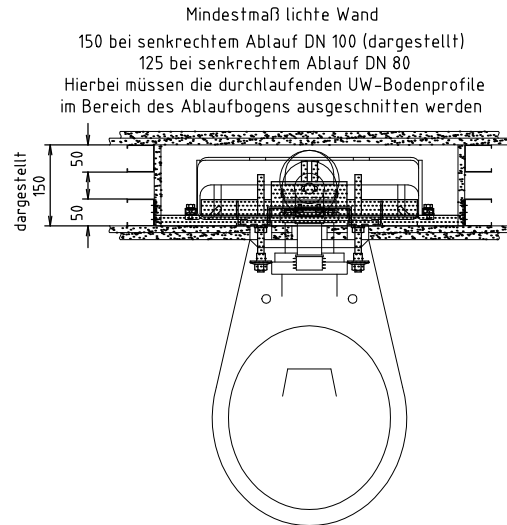

KNAUF
System
W223-A10

Ausschreibungs- und Bestelltext:

..... Stück Tragständer zum Einbau in Trockenbauwände.
Für die Befestigung von Wandhänge-WC.
Mit höhenverstellbarer Winkeltraverse als zentralem Befestigungselement.
Gewindebolzenabstand: 180 und 230, Gewindebolzenhöhe: 318 - 468.
Mit Geberit Spülkasten UP 320 (6 und 3 Liter) für Betätigung von vorn.
Mit PE-Ablaufbogen 110/90, PE-Anschlussgarnitur 90 und Bauschutz.
Mit Befestigungsmaterial für das Wand-WC und Montagmaterial für den Tragständer. Für Wand-Raster 625/600x, Rahmenhöhe 578.
Fabrikat GLOCK Modell-Nr.

xnichtzutreffendes bitte streichen
Alle Maßangaben in mm. Technische Änderungen vorbehalten.

Lieferbare Nachrüstsätze und Sanitärartikel:

..... Andere verwendbare Einbauspülkästen auf Anfrage
PE WC-Ablaufbogen 90/90 (DN 80)
Passende Betätigungsplatten: Geberit Modelle
"Sigma 01/10/20/50/60/80", "Bolero", "Tango", "Mambo"
sowie Fernauslösungen aus dem Geberit "HyTronic"-Programm.

| Wand-Raster | Einbau-breite | | Modell-Nr. |
|-------------|---------------|--|-------------------|
| 600 | 550 | | 753.541.51 |
| 625 | 575 | | 753.541.53 |

GLOCK GmbH
Befestigungstechnik
Robert-Bunsen-Straße 37-39
64579 Gernsheim/Rhein
Tel. 06258/902784 * Fax 06258/902916
info@glockgmbh.de * www.glockgmbh.de

Tragständer
Für Wandhänge-WC,
mit Geberit Einbauspülkästen

Ausschreibungs- und Bestelltext:

..... Stück Tragständer zum Einbau in Trockenbauwände.
Für die Befestigung von Wandhänge-WC (erhöhte Montage).
Mit höhenverstellbarer Winkeltraverse als zentralem Befestigungselement.
Gewindebolzenabstand: 180 und 230, Gewindebolzenhöhe: 318 - 568.
Mit Geberit Spülkasten UP 320 (6 und 3 Liter) für Betätigung von vorn.
Mit PE-Ablaufbogen 110/90, PE-Anschlussgarnitur 90 und Bauschutz.
Mit Befestigungsmaterial für das Wand-WC und Montagematerial für den Tragständer. Für Wand-Raster 625/600x, Rahmenhöhe 578/628/678.
Fabrikat GLOCK Modell-Nr.